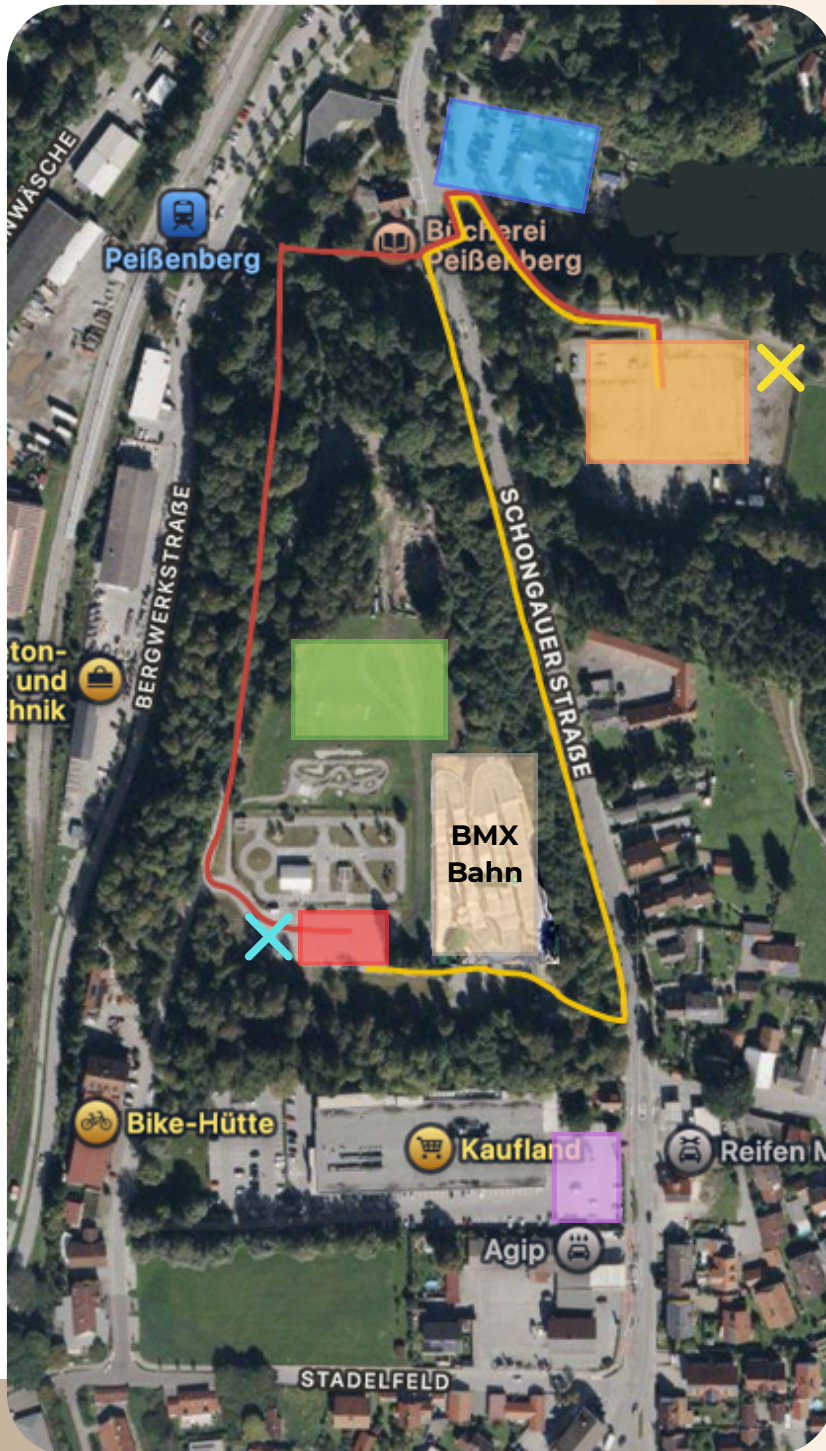

MC PEIßENBERG - LAGEPLAN SÜDDEUTSCHE BMX MEISTERSCHAFT 2026

-  Parkplatz Moosleite
-  Fußweg 10min
-  Fußweg 6min
- Duschen & WC
-  Camping mit Strom
-  Camping ohne Strom
-  WC
-  Be- und Entladezone
(kein Parken)
-  Parkplatz Kaufland
(nur in **markiertem Bereich** zw.
Schongauer Straße
und E-Ladesäulen)